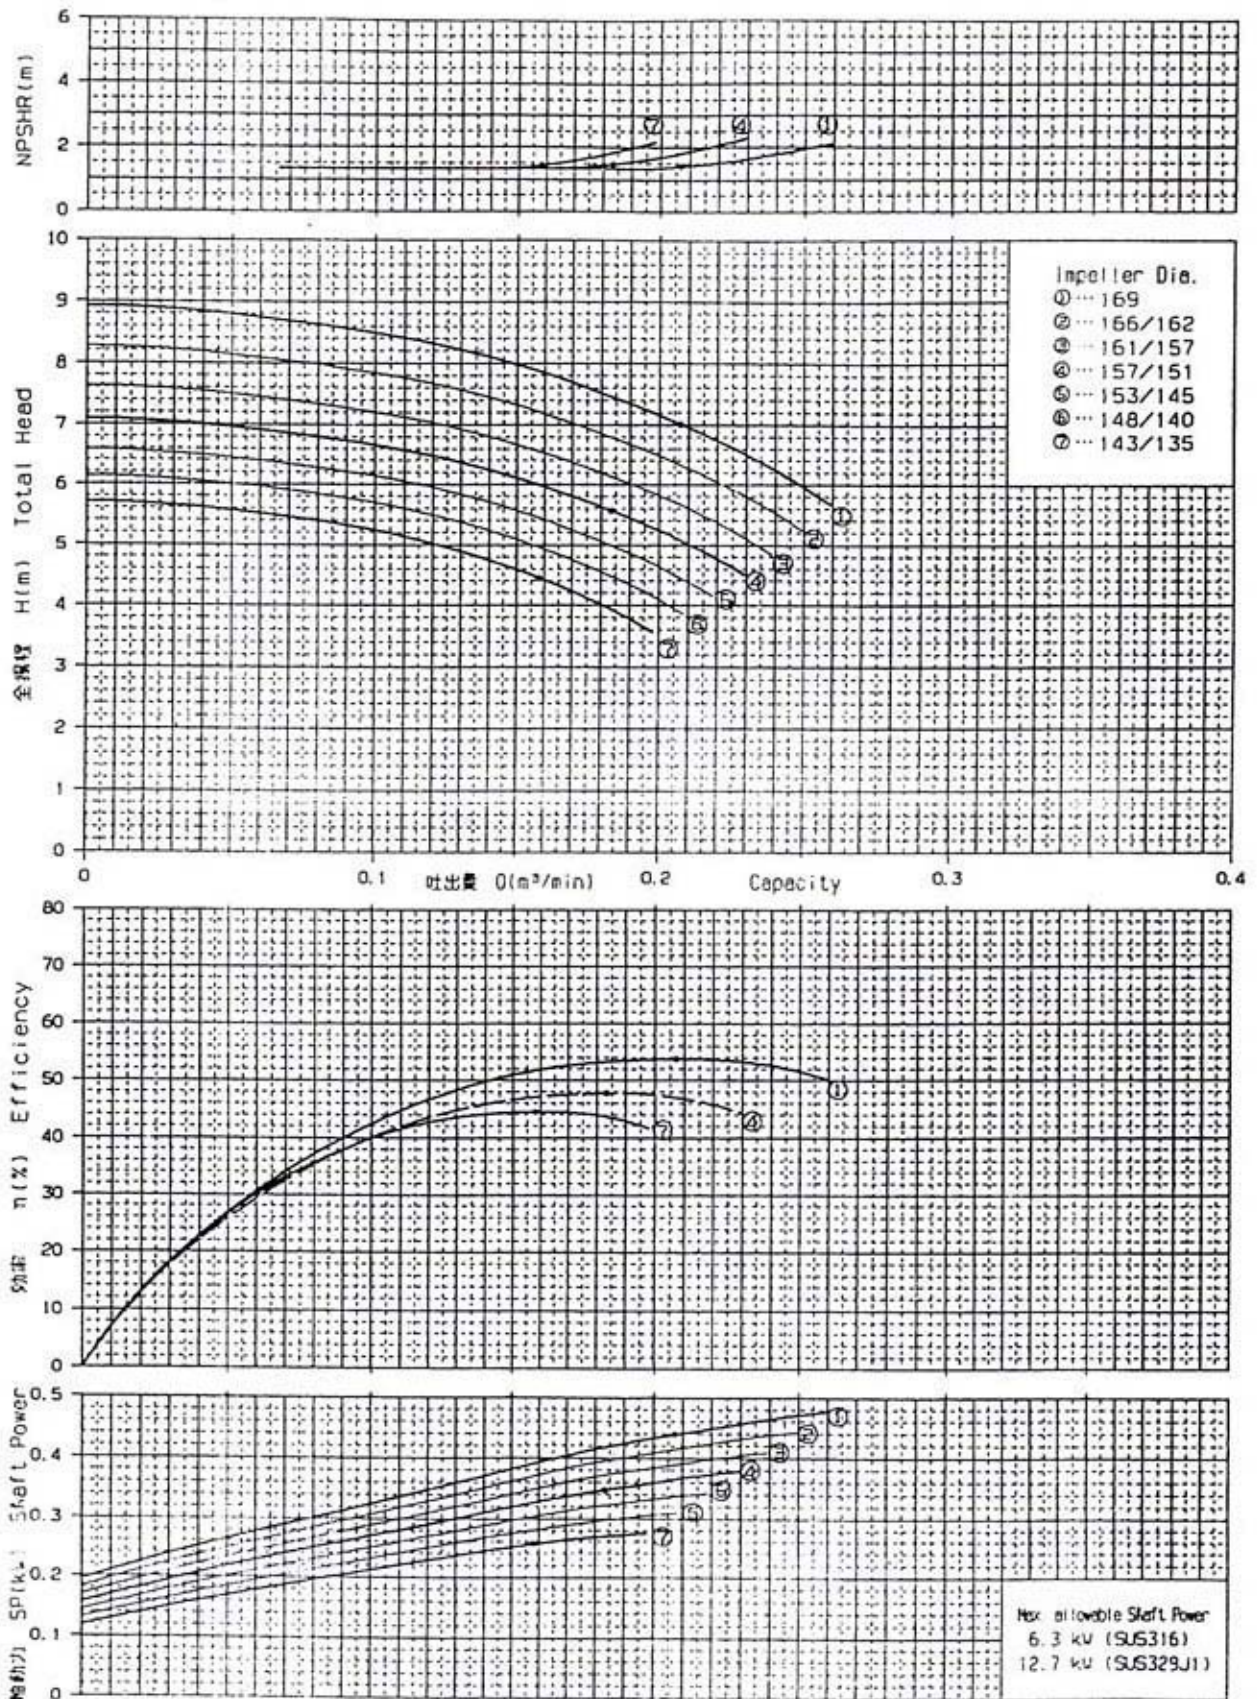

STAINLESS PROCESS PUMP CPEN 40-160 (Shaft size CN25)

50Hz 2P
1420 1/4 min

機番 Item No.	仕様 Spec.	kgf/cm ² bar	m ³ /hr m ³ /min	1/min	kV
用途 Service.					

PT. TORISHIMA GUNA INDONESIA