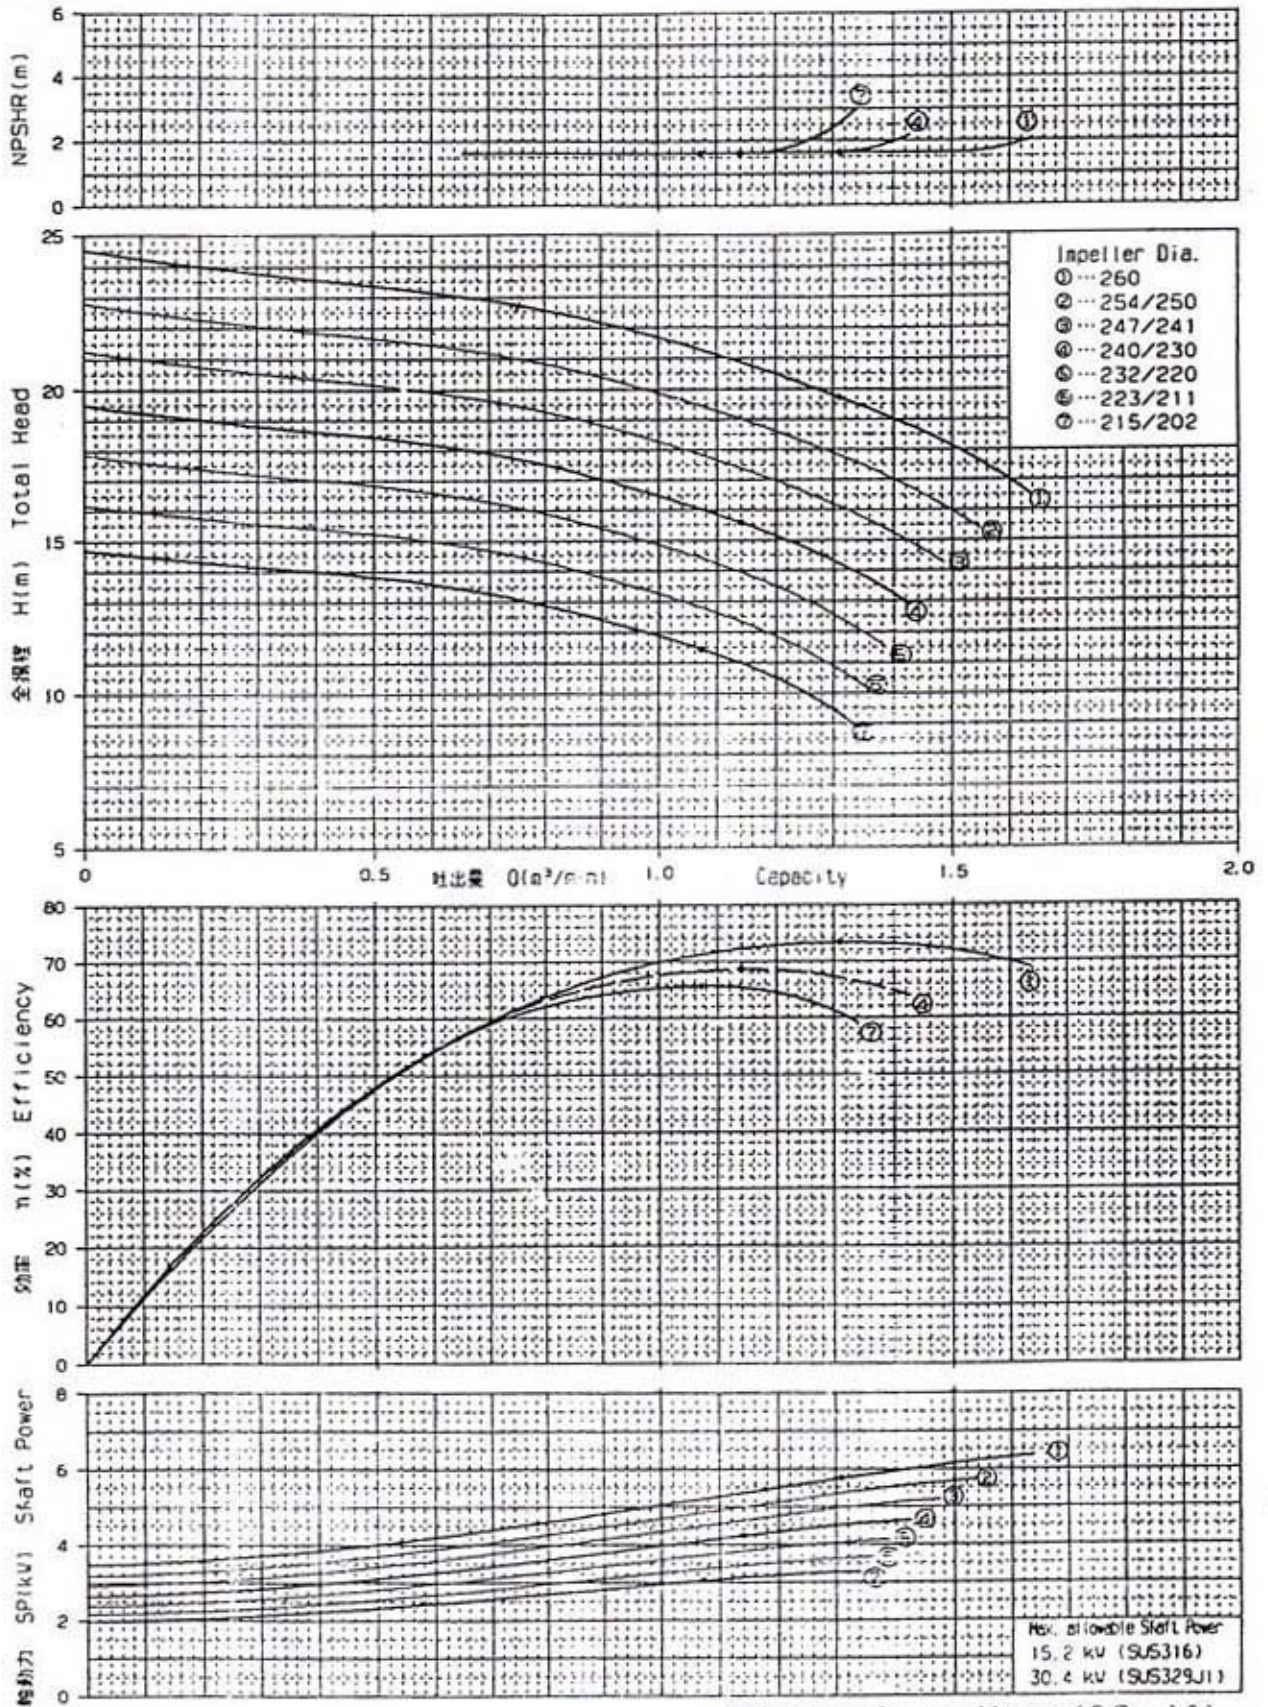

STAINLESS PROCESS PUMP CPEN 80-250 (Shaft size CN35)

50Hz 2P
1450 1/min

機番 Item No.	仕様 Spec	kg/cm ² bar	m ³ /hr m ³ /min	1/min	kW
用途 Service.					

PT. TORISHIMA GUNA INDONESIA